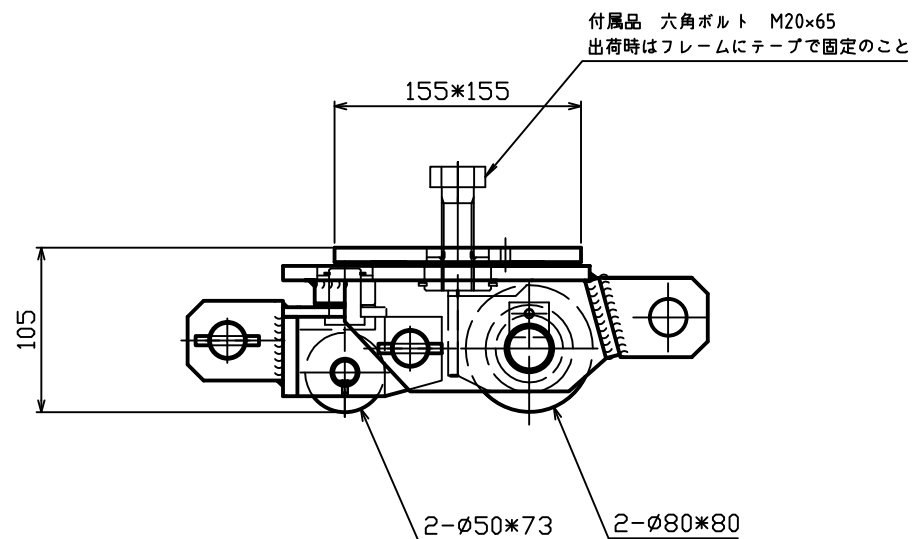

仕 様	
型 式	MUB-2S
許容荷重	2 TON
本体質量	18.6 kg

名 称	2TON マサダローラー (ウレタン車輪ボギー)
型 式	MUB-2S
図面番号	S-730-0000.HP.0