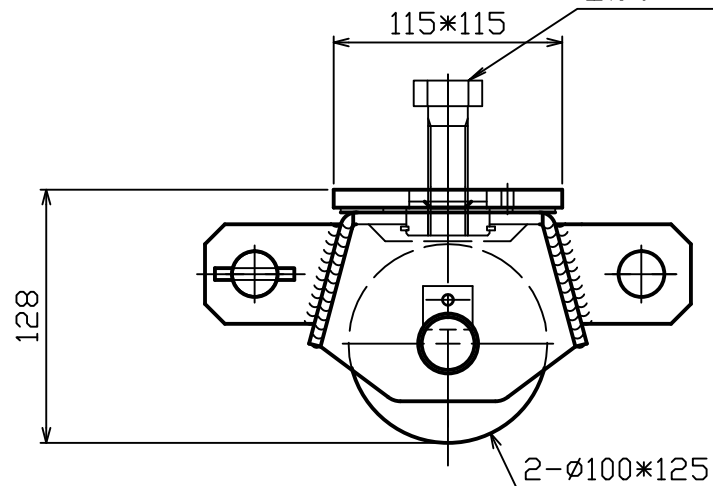

仕 様	
型 式	MSS-7.5S
許容荷重	7.5 TON
本体質量	22 kg

付属品 六角ボルト M20×65
 出荷時はフレームにテープで固定のこと

名 称	7.5TON マサダローラー (スチール車輪シングル)
型 式	MSS-7.5S
図面番号	S-723-0000.HP.0

株式会社 マサダ製作所