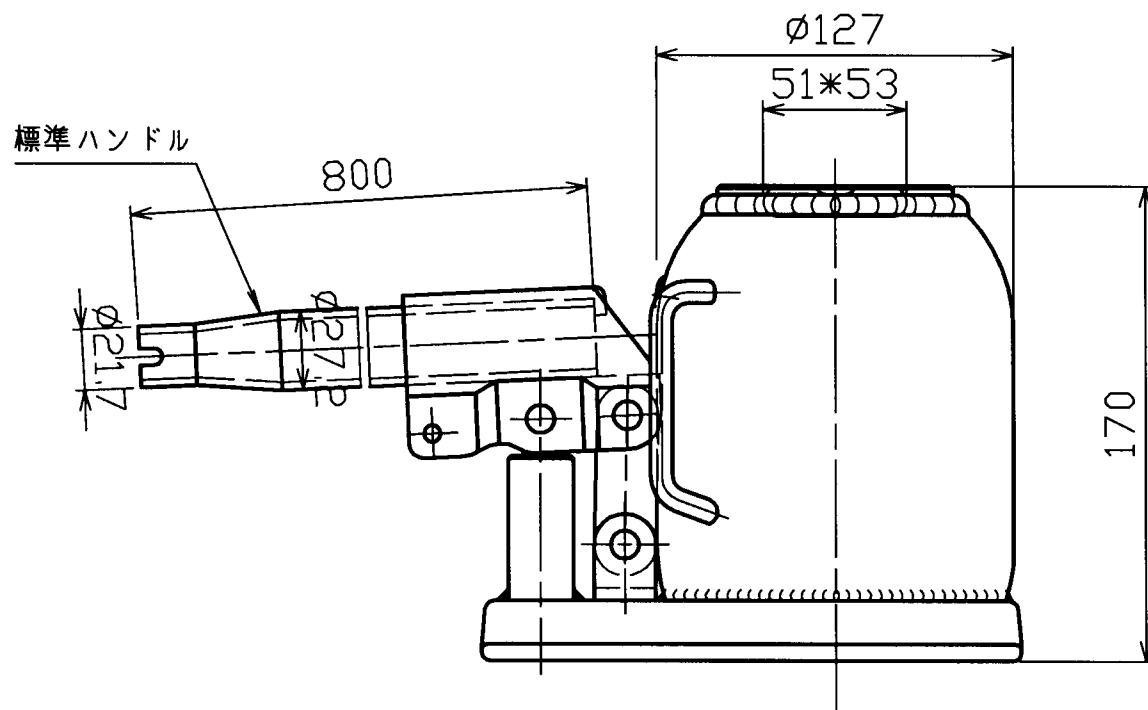

仕 様	
型 式	HFD-15
能 力	15 TON
最低高さ	170 mm
油圧揚程	180 mm
可伸長さ	70 mm
最高高さ	420 mm
本体質量	11.6 kg
ハンドル	3本ツナギ 800 mm
総質量	13.0 kg

名 称	15ton 二段式ジャッキ
型 式	HFD-15
図面番号	J-516-0000.HP.0

株式会社 マサダ製作所